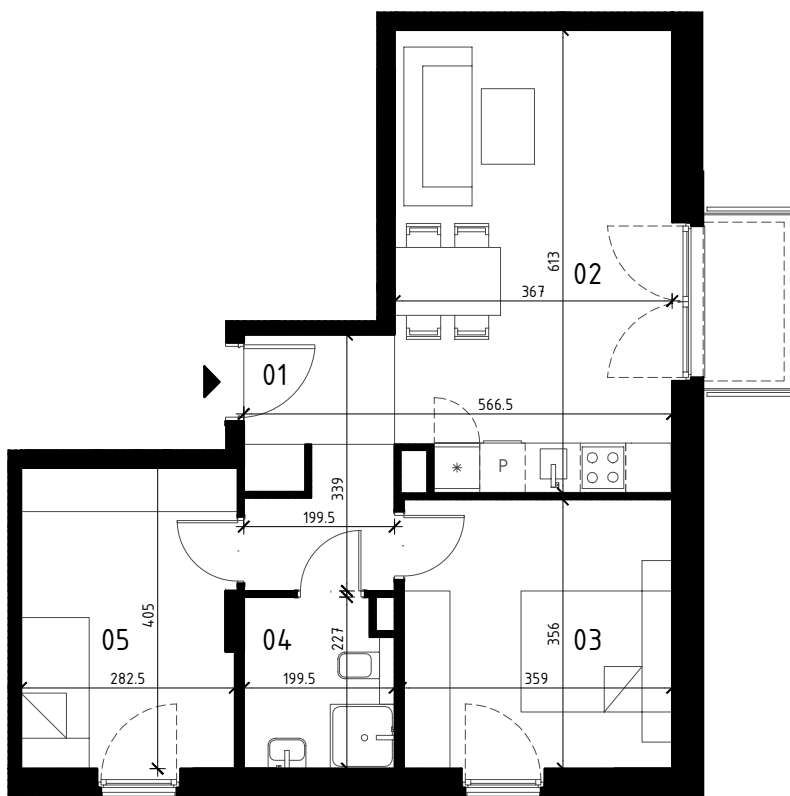

ZIÓŁKOWSKI  
our Passion is Building

0 1 2 3 4 5 m  
SKALA 1:100

MIESZKANIE 3 POKOJOWE  
II PIĘTRO  
NR LOKALU 38

01 HOL	6,43 m <sup>2</sup>
02 POKÓJ Z ANEKSEM KUCH.	21,87 m <sup>2</sup>
03 POKÓJ	12,42 m <sup>2</sup>
04 ŁAZIENKA	4,22 m <sup>2</sup>
05 POKÓJ	11,00 m <sup>2</sup>

POWIERZCHNIA UŻYTKOWA 55,94 m<sup>2</sup>  
BALKON ~3,00 m<sup>2</sup>