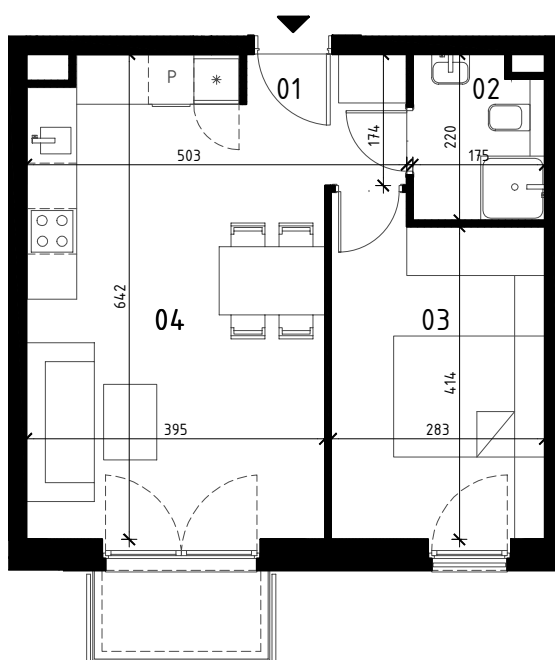

ZIÓŁKOWSKI
our Passion is Building

0 1 2 3 4 5 m
SKALA 1:100

MIESZKANIE 2 POKOJOWE
II PIĘTRO
NR LOKALU 29

01 HOL	3,04 m ²
02 ŁAZIENKA	3,56 m ²
03 POKÓJ	11,95 m ²
04 POKÓJ Z ANEKSEM KUCH.	23,50 m ²

POWIERZCHNIA UŻYTKOWA	42,05 m ²
BALKON	~3,00 m ²