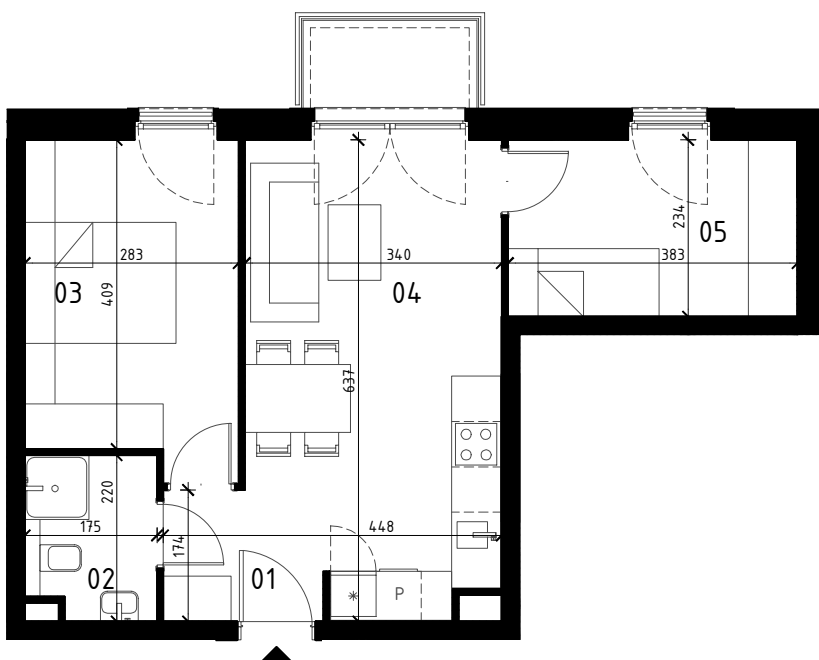

ZIÓŁKOWSKI
our Passion is Building

0 1 2 3 4 5 m
SKALA 1:100

MIESZKANIE 3 POKOJOWE
I PIĘTRO
NR LOKALU 24

01 HOL	3,04 m ²
02 ŁAZIENKA	3,56 m ²
03 POKÓJ	11,81 m ²
04 POKÓJ Z ANEKSEM KUCH.	19,81 m ²
05 POKÓJ	8,77 m ²

POWIERZCHNIA UŻYTKOWA 46,99 m²
BALKON ~3,00 m²