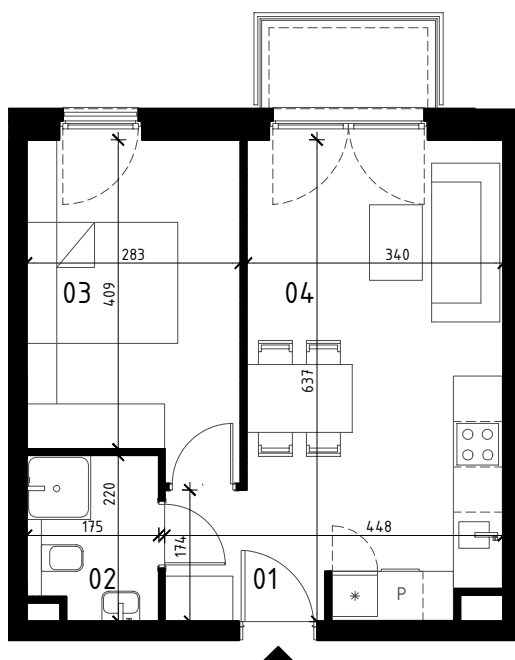

ZIÓŁKOWSKI
our Passion is Building

0 1 2 3 4 5 m
SKALA 1:100

MIESZKANIE 2 POKOJOWE
I PIĘTRO
NR LOKALU 23

01 HOL	3,04 m ²
02 ŁAZIENKA	3,56 m ²
03 POKÓJ	11,81 m ²
04 POKÓJ Z ANEKSEM KUCH.	19,82 m ²

POWIERZCHNIA UŻYTKOWA	38,23 m²
BALKON	~3,00 m ²