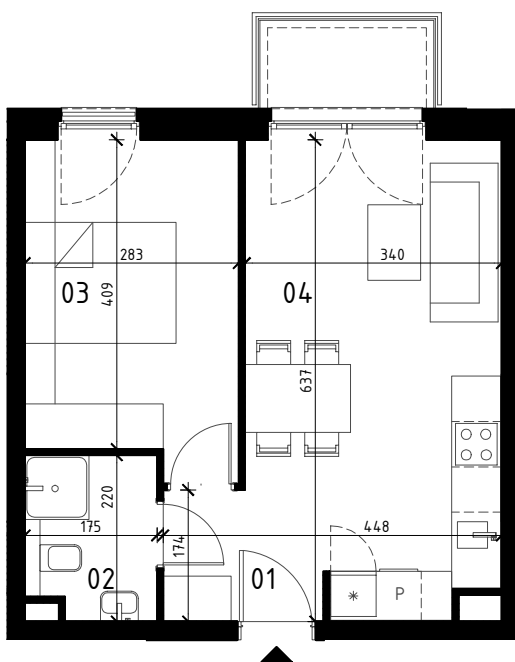

ZIÓŁKOWSKI
our Passion is Building

0 1 2 3 4 5 m
SKALA 1:100

MIESZKANIE 2 POKOJOWE
I PIĘTRO
NR LOKALU 21

01 HOL	3,04 m ²
02 ŁAZIENKA	3,56 m ²
03 POKÓJ	11,81 m ²
04 POKÓJ Z ANEKSEM KUCH.	19,82 m ²

POWIERZCHNIA UŻYTKOWA	38,23 m²
BALKON	~3,00 m ²