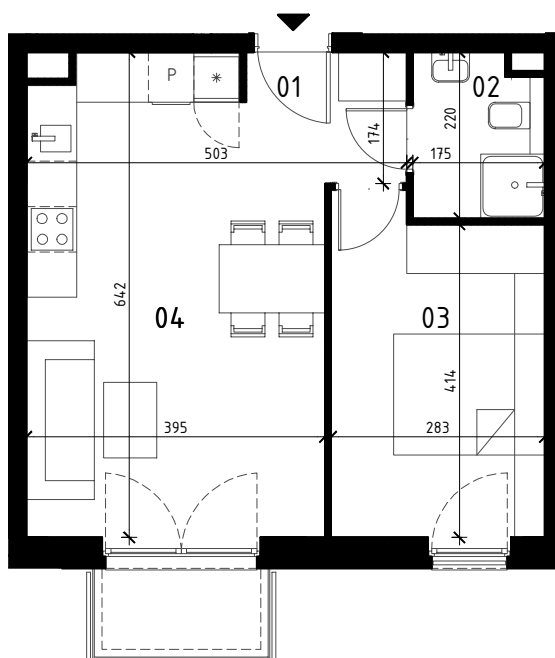

ZIÓŁKOWSKI
our Passion is Building

0 1 2 3 4 5 m
SKALA 1:100

MIESZKANIE 2 POKOJOWE
I PIĘTRO
NR LOKALU 16

01 HOL	3,04 m ²
02 ŁAZIENKA	3,56 m ²
03 POKÓJ	11,95 m ²
04 POKÓJ Z ANEKSEM KUCH.	23,50 m ²

POWIERZCHNIA UŻYTKOWA	42,05 m ²
BALKON	~3,00 m ²