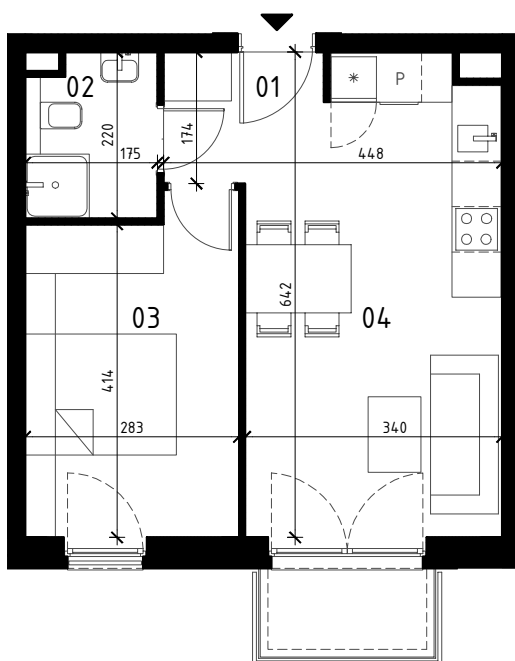

ZIÓŁKOWSKI
our Passion is Building

0 1 2 3 4 5 m
SKALA 1:100

MIESZKANIE 2 POKOJOWE
I PIĘTRO
NR LOKALU 15

01 HOL	3,04 m ²
02 ŁAZIENKA	3,56 m ²
03 POKÓJ	11,95 m ²
04 POKÓJ Z ANEKSEM KUCH.	19,98 m ²

POWIERZCHNIA UŻYTKOWA	38,53 m²
BALKON	~3,00 m ²