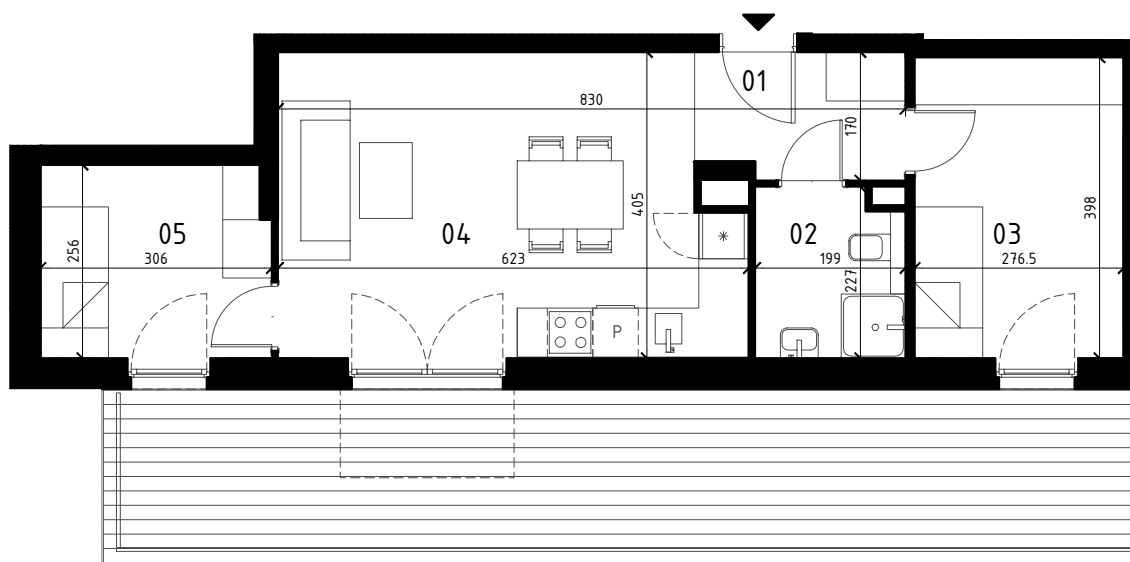

ZIÓŁKOWSKI
our Passion is Building

0 1 2 3 4 5 m
SKALA 1:100

MIESZKANIE 3 POKOJOWE
PARTER
NR LOKALU 13

01 HOL	4,45 m ²
02 ŁAZIENKA	4,22 m ²
03 POKÓJ	10,80 m ²
04 POKÓJ Z ANEKSEM KUCH.	23,40 m ²
05 POKÓJ	7,55 m ²

POWIERZCHNIA UŻYTKOWA	50,42 m ²
TARAS	~28,00 m ²