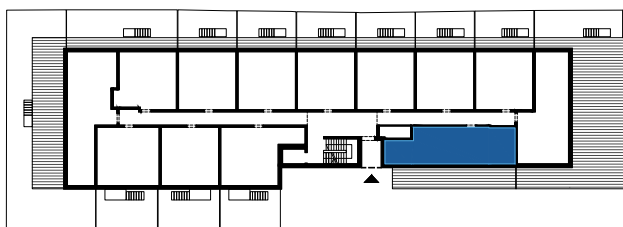

ZIÓŁKOWSKI
our Passion is Building

0 1 2 3 4 5 m
SKALA 1:100

MIESZKANIE 3 POKOJOWE
PARTER
NR LOKALU 13

01 HOL	4,45 m ²
02 ŁAZIENKA	4,22 m ²
03 POKÓJ	10,80 m ²
04 POKÓJ Z ANEKSEM KUCH.	23,40 m ²
05 POKÓJ	7,55 m ²

POWIERZCHNIA UŻYTKOWA	50,42 m ²
TARAS	~28,00 m ²