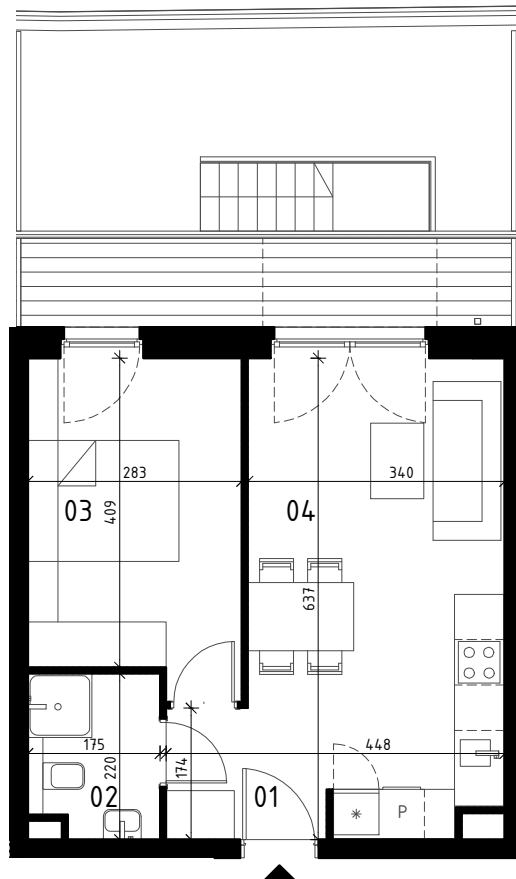

ZIÓŁKOWSKI

our Passion is Building

0 1 2 3 4 5 m
SKALA 1:100

MIESZKANIE 2 POKOJOWE
PARTER
NR LOKALU 9

01 HOL	3,04 m ²
02 ŁAZIENKA	3,56 m ²
03 POKÓJ	11,81 m ²
04 POKÓJ Z ANEKSEM KUCH.	19,82 m ²

POWIERZCHNIA UŻYTKOWA	38,23 m²
TARAS	~7,50 m ²
OGRÓDEK	~18,00 m ²