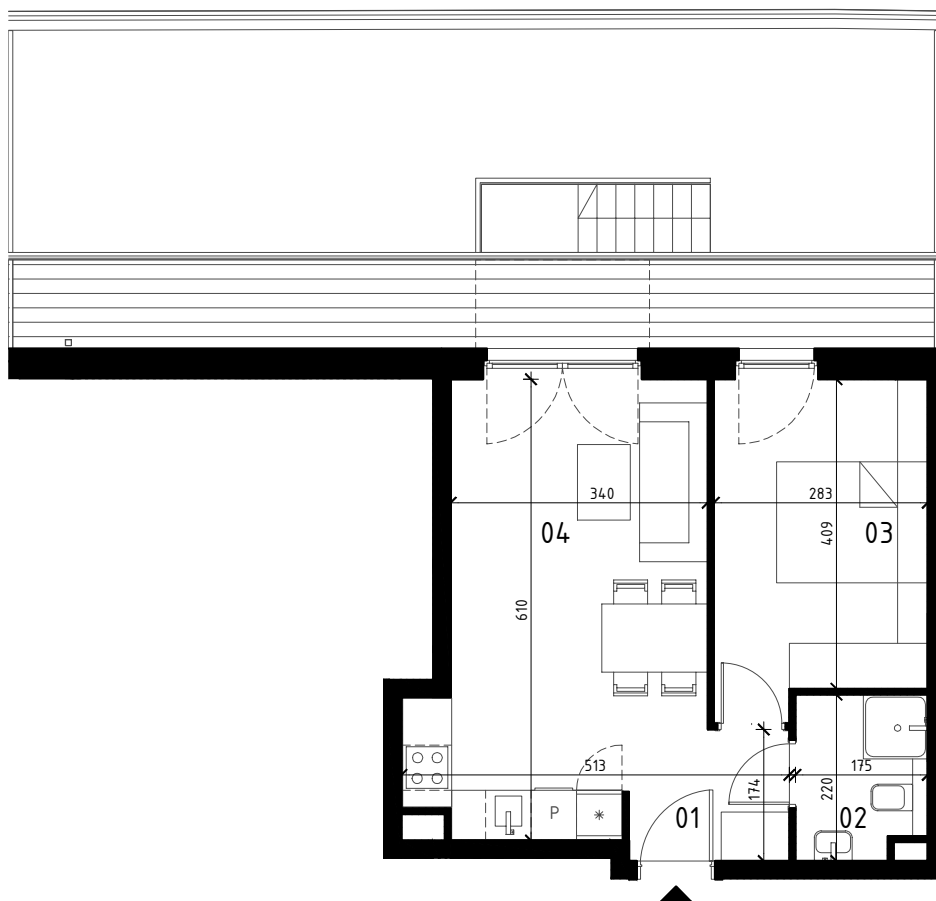

ZIÓŁKOWSKI
our Passion is Building

0 1 2 3 4 5 m
SKALA 1:100

MIESZKANIE 2 POKOJOWE
PARTER
NR LOKALU 5

01 HOL	3,17 m ²
02 ŁAZIENKA	3,56 m ²
03 POKÓJ	11,81 m ²
04 POKÓJ Z ANEKSEM KUCH.	20,26 m ²

POWIERZCHNIA UŻYTKOWA	38,80 m²
TARAS	~14,00 m ²
OGRÓDEK	~37,00 m ²