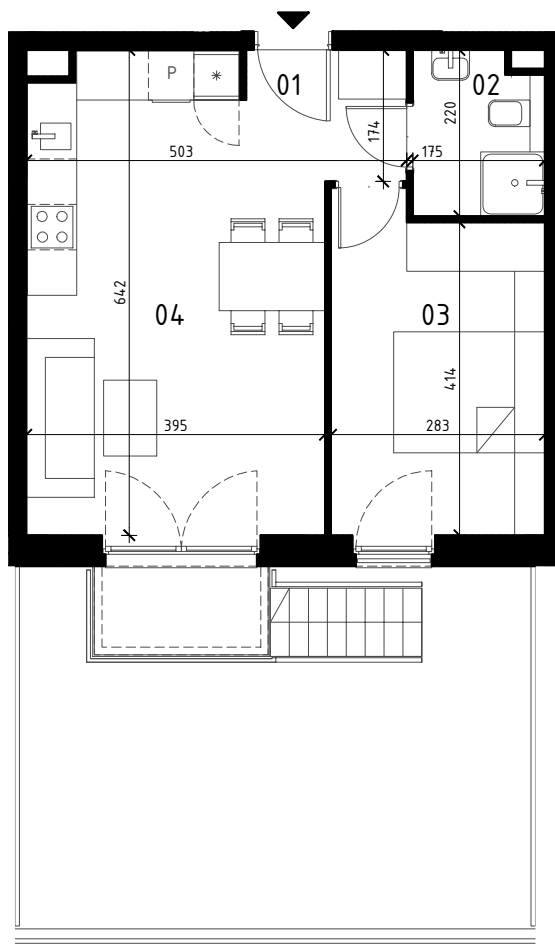

ZIÓŁKOWSKI  
our Passion is Building

0 1 2 3 4 5 m  
SKALA 1:100

MIESZKANIE 2 POKOJOWE  
PARTER  
NR LOKALU 3

01 HOL	3,04 m <sup>2</sup>
02 ŁAZIENKA	3,56 m <sup>2</sup>
03 POKÓJ	11,95 m <sup>2</sup>
04 POKÓJ Z ANEKSEM KUCH.	23,50 m <sup>2</sup>

POWIERZCHNIA UŻYTKOWA	42,05 m <sup>2</sup>
BALKON	~3,00 m <sup>2</sup>
OGRÓDEK	~30,00 m <sup>2</sup>