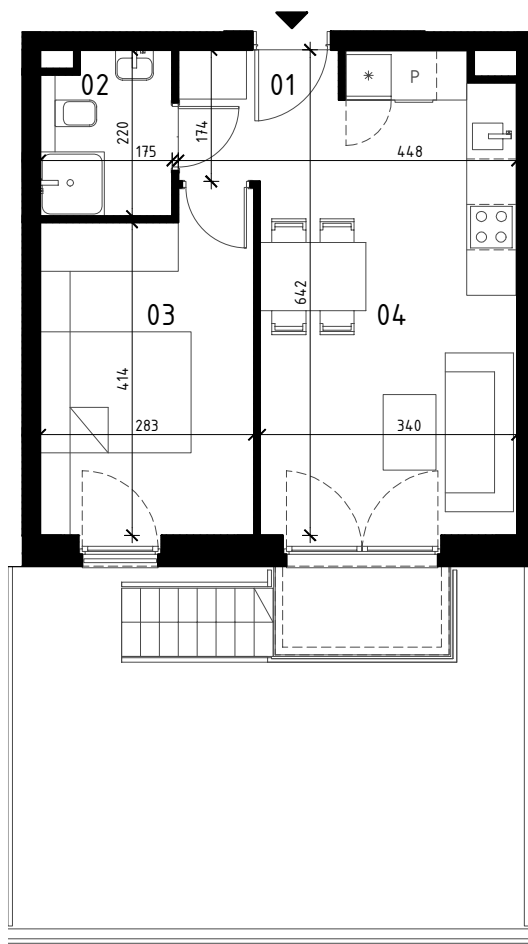

ZIÓŁKOWSKI
our Passion is Building

0 1 2 3 4 5 m
SKALA 1:100

MIESZKANIE 2 POKOJOWE
PARTER
NR LOKALU 2

01 HOL	3,04 m ²
02 ŁAZIENKA	3,56 m ²
03 POKÓJ	11,95 m ²
04 POKÓJ Z ANEKSEM KUCH.	19,98 m ²

POWIERZCHNIA UŻYTKOWA	38,53 m²
BALKON	~3,00 m ²
OGRÓDEK	~30,00 m ²