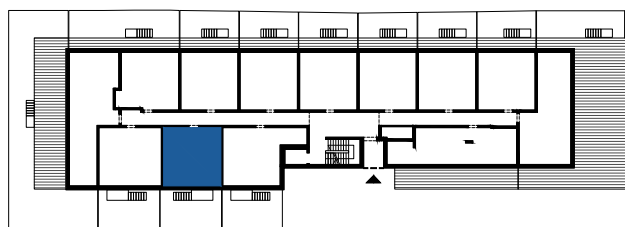

ZIÓŁKOWSKI
our Passion is Building

0 1 2 3 4 5 m
SKALA 1:100

MIESZKANIE 2 POKOJOWE
PARTER
NR LOKALU 2

01 HOL	3,04 m ²
02 ŁAZIENKA	3,56 m ²
03 POKÓJ	11,95 m ²
04 POKÓJ Z ANEKSEM KUCH.	19,98 m ²

POWIERZCHNIA UŻYTKOWA	38,53 m²
BALKON	~3,00 m ²
OGRÓDEK	~30,00 m ²