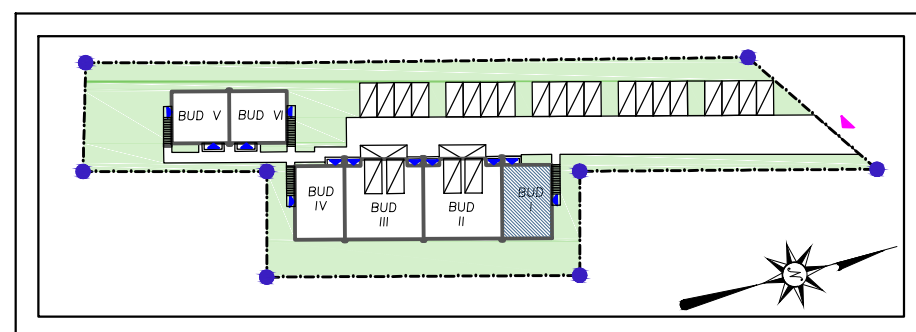

Biuro Sprzedaży Mieszkań

ul. Wyszyńskiego 14
05-220 Zielonka
tel./fax + 48 22 781 01 48
kom: + 48 605 095 555

Kobyłka Aleja Turowska

ZESTAWIENIE POWIERZCHNI PARTERU LOKAL A BUD I			
A0.01	WIATROŁĄP	5.73	GRES
A0.02	HOL	3.92	GRES
A0.03	POKÓJ	11.14	PANELE
A0.04	SALON/ANEKS KUCHENNY	25.21	PANELE/GRES
A0.05	POKÓJ	9.58	PANELE
A0.06	ŁAZIENKA	5.17	GRES
SUMA:		60.75	

- wszystkie wymiary podano w stanie surowym, bez wykończenia ścian,
- katalog mieszkań wykonano na podstawie rysunków z dokumentacji wykonawczej, podane wartości wymiarowe i powierzchnie pomieszczeń mogą ulec zmianie do 5%

PARTER 60,75m²