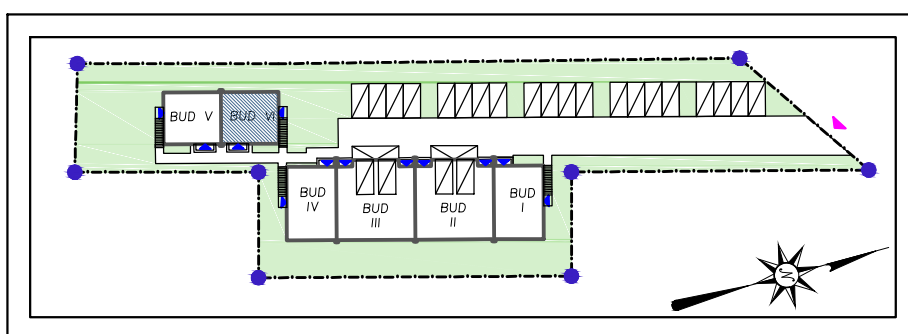

Kobyłka

Aleja Turowska

- wszystkie wymiary podano w stanie surowym, bez wykończenia ścian,
- katalog mieszkań wykonano na podstawie rysunków z dokumentacji wykonawczej, podane wartości wymiarowe i powierzchnie pomieszczeń mogą ulec zmianie do 5%